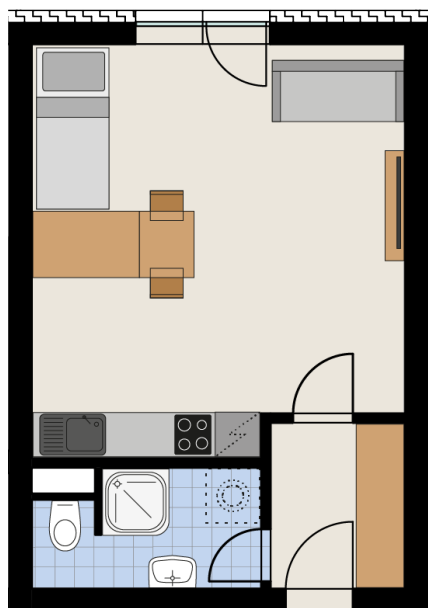

REZIDENCE JAVORNICKÁ

Bytové domy Rychnov nad Kněžnou

Umístění bytu na podlaží

Půdorys bytu
(výřez z dokumentace)

Upozornění: Plochy jednotlivých místností jsou pouze orientační. Vyobrazené zařízení v plánech bytu (nábytek, kuchyňská linka, el. spotřebiče atd.) není součástí dodávky. Rozsah dodávky je specifikován ve standardu. Investor si vyhrazuje právo na drobné úpravy.

BUDOVA - D

kód bytu - 1928/14

Podlaží: 2

Číslo bytu: D-2-5

pohled od JIHOVÝCHODU

| | |
|-----------------------|-------------------------|
| Obývací pokoj + KK | 20,6 m ² |
| Chodba | 4 m ² |
| Koupelna+WC | 4,6 m ² |
| Vnitřní užitná plocha | 35 m ² |
| Podlahová plocha | 36 m ² |
| Celková plocha | 36 m² |