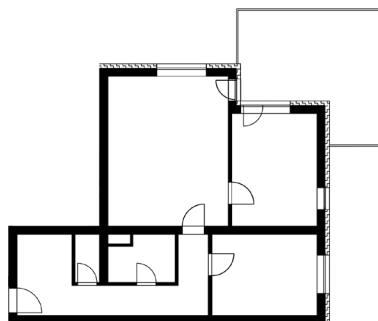

REZIDENCE JAVORNICKÁ

Bytové domy Rychnov nad Kněžnou

Umístění bytu na podlaží

Půdorys bytu
(výřez z dokumentace)

Upozornění: Plochy jednotlivých místností jsou pouze orientační. Vyobrazené zařízení v plánech bytu (nábytek, kuchyňská linka, el. spotřebiče atd.) není součástí dodávky. Rozsah dodávky je specifikován ve standardu. Investor si vyhrazuje právo na drobné úpravy.

BUDOVA - D

kód bytu - 1928/34

Podlaží: 4

Číslo bytu: D-4-7

pohled od JIHOVÝCHODU

Obývací pokoj + KK	23,8 m ²
Pokoj	12,7 m ²
Pokoj	11,3 m ²
Chodba	13,4 m ²
Koupelna	3,9 m ²
WC	1,6 m ²
Balkón	20,4 m ²
Vnitřní užitná plocha	66,7 m ²
Podlahová plocha	70,7 m ²
Celková plocha	91,1 m²