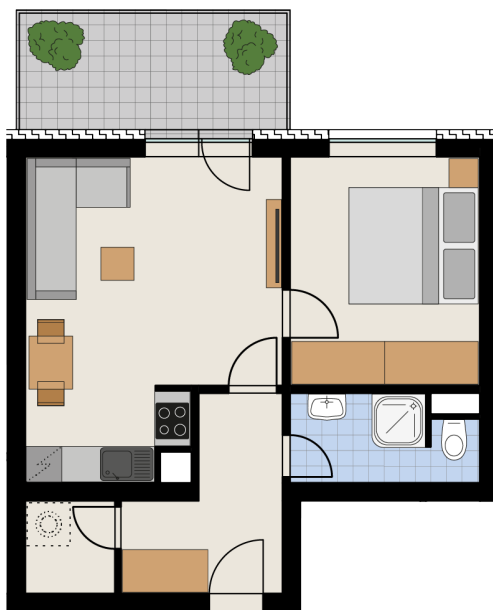

REZIDENCE JAVORNICKÁ

Bytové domy Rychnov nad Kněžnou

Umístění bytu na podlaží

Půdorys bytu
(výřez z dokumentace)

Upozornění: Plochy jednotlivých místností jsou pouze orientační. Vyobrazené zařízení v plánech bytu (nábytek, kuchyňská linka, el. spotřebiče atd.) není součástí dodávky. Rozsah dodávky je specifikován ve standardu. Investor si vyhrazuje právo na drobné úpravy.

BUDOVA - D

kód bytu - 1928/24

Podlaží: 3

Číslo bytu: D-3-6

pohled od JIHOVÝCHODU

Obývací pokoj + KK	20,6 m ²
Pokoj	12,1 m ²
Chodba	6,7 m ²
Koupelna+WC	4,3 m ²
Komora	2,3 m ²
Balkón	9,3 m ²
Vnitřní užitná plocha	46,0 m ²
Podlahová plocha	48,9 m ²
Celková plocha	58,2 m²