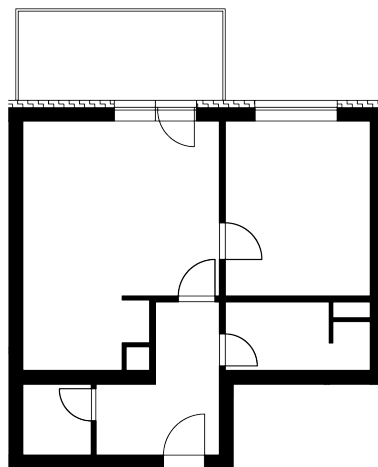

REZIDENCE JAVORNICKÁ

Bytové domy Rychnov nad Kněžnou

Umístění bytu na podlaží

Půdorys bytu
(výřez z dokumentace)

Upozornění: Plochy jednotlivých místností jsou pouze orientační. Vyobrazené zařízení v plánech bytu (nábytek, kuchyňská linka, el. spotřebiče atd.) není součástí dodávky. Rozsah dodávky je specifikován ve standardu. Investor si vyhrazuje právo na drobné úpravy.

BUDOVA - D

kód bytu - 1928/24

Podlaží: 3

Číslo bytu: D-3-6

pohled od JIHOVÝCHODU

Obývací pokoj + KK	20,6 m ²
Pokoj	12,1 m ²
Chodba	6,7 m ²
Koupelna+WC	4,3 m ²
Komora	2,3 m ²
Balkón	9,3 m ²
Vnitřní užitná plocha	46,0 m ²
Podlahová plocha	48,9 m ²
Celková plocha	58,2 m²