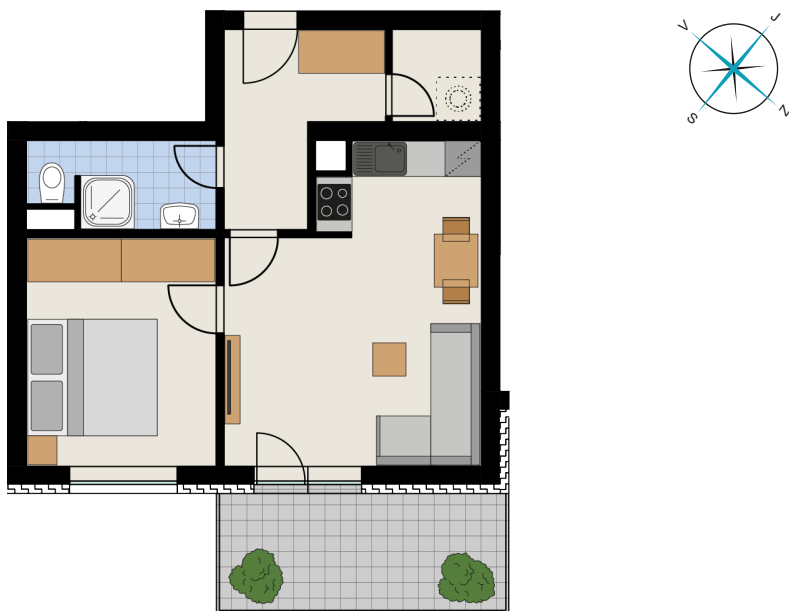

REZIDENCE JAVORNICKÁ

Bytové domy Rychnov nad Kněžnou

Umístění bytu na podlaží

Půdorys bytu
(výřez z dokumentace)

Upozornění: Plochy jednotlivých místností jsou pouze orientační. Vyobrazené zařízení v plánech bytu (nábytek, kuchyňská linka, el. spotřebiče atd.) není součástí dodávky. Rozsah dodávky je specifikován ve standardu. Investor si vyhrazuje právo na drobné úpravy.

BUDOVA - D

kód bytu - 1928/10

Podlaží: 2

Číslo bytu: D-2-1

pohled od SEVEROZÁPADU

Obývací pokoj + KK	20,6 m ²
Pokoj	12,1 m ²
Chodba	6,7 m ²
Koupelna+WC	4,3 m ²
Komora	2,3 m ²
Balkón	9,3 m ²
Vnitřní užitná plocha	46,0 m ²
Podlahová plocha	48,9 m ²
Celková plocha	58,2 m²