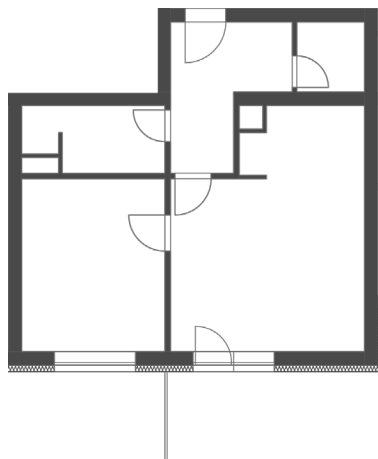

REZIDENCE JAVORNICKÁ

Bytové domy Rychnov nad Kněžnou

Umístění bytu na podlaží

Půdorys bytu
(výřez z dokumentace)

Upozornění: Plochy jednotlivých místností jsou pouze orientační. Vyobrazené zařízení v plánech bytu (nábytek, kuchyňská linka, el. spotřebiče atd.) není součástí dodávky. Rozsah dodávky je specifikován ve standardu. Investor si vyhrazuje právo na drobné úpravy.

BUDOVA - D

kód bytu - 1928/10

Podlaží: 2

Číslo bytu: D-2-1

pohled od SEVEROZÁPADU

Obývací pokoj + KK	20,6 m ²
Pokoj	12,1 m ²
Chodba	6,7 m ²
Koupelna+WC	4,3 m ²
Komora	2,3 m ²
Balkón	9,3 m ²
Vnitřní užitná plocha	46,0 m ²
Podlahová plocha	48,9 m ²
Celková plocha	58,2 m²